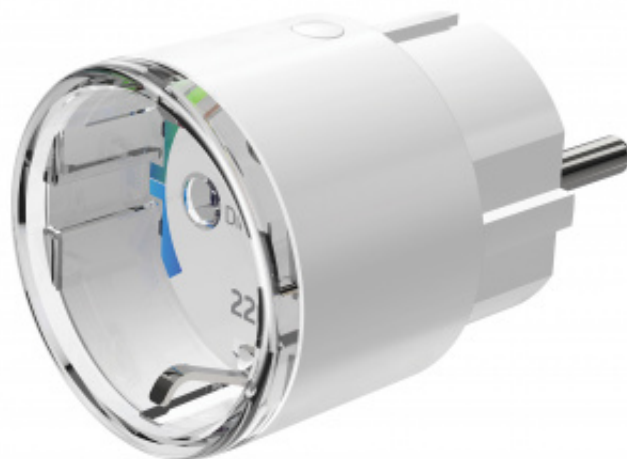

Умная розетка Digma DiPlug 100S EU Wi-Fi белый (DPL101)

ID 1079363

Управляйте
с Марусей

Работает
с Алисой

Тип	Умная розетка
Серия	DiPlug
Описание	Умная розетка DiPlug 100S позволяет организовать автоматическое включение любых устройств по сценариям. Все управление производится через приложение в смартфоне из любой точки мира.
Стандарт розетки	EU
Передача данных по Wi-Fi	ДА
Стандарт Wi-Fi	802.11 b/g/n
Возможности	Работает с Алисой и Марусей. Мониторинг потраченной электроэнергии для учёта и экономии.

Напряжение	110-240В
Требования	Приложение DIGMA SmartLife.
Сила тока, максимальная	10 А
Мощность нагрузки, до	2.2 кВт
Рабочая температура	от -10 до +45 °С
Поддержка операционных систем	Android 4.1 и выше, iOS 8.0 и выше
Комплект поставки	Умная розетка, руководство пользователя, гарантийный талон.
Цвет	белый
Ширина	44.3 мм
Высота	44.3 мм
Глубина	50.5 мм
Вес	59 грамм

Комплектация:

Умная розетка DiPlug 100S

Краткое руководство пользователя

Гарантийный талон

Код модели: DPL101