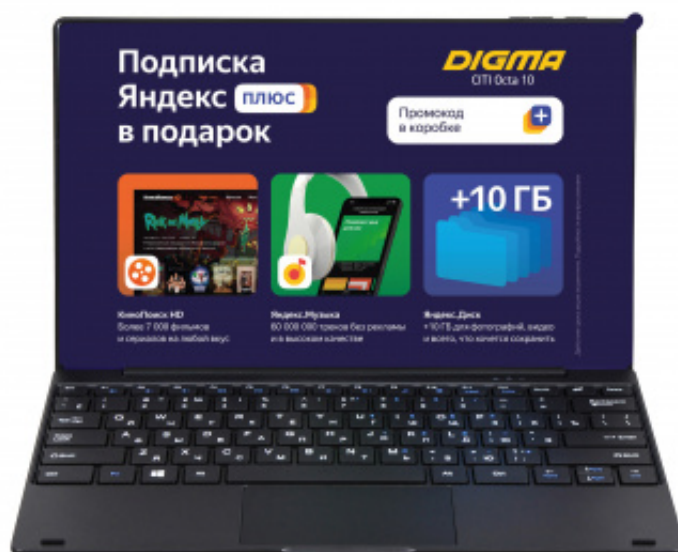

Планшет Digma CITI 11 C403T Celeron N3350 (1.1) 2C/RAM4Gb/ROM64Gb 11.6" IPS 1920x1080/Windows 10/черный/1.8Mpix/1.8Mpix/B T/WiFi/Touch/microSD 128Gb/mHDMI/5000mAh

ID 1374507

Экран

Диагональ экрана	11.6" (29.5 см)
Разрешение	1920x1080
Тип экрана	IPS
Сенсорный экран Multitouch	ДА
Соотношение сторон экрана	16:9

Конфигурация

Процессор	Intel Celeron N3350 1.1ГГц
Объем оперативной памяти	4096 МБ
Объем встроенной памяти	64 ГБ

Поддержка карт памяти	microSD
Максимальный объем карт памяти	128 ГБ
Операционная система	
Операционная система	Windows 10
Камера	
Разрешение основной камеры	1.8 Мп
Разрешение фронтальной камеры	1.8 Мп
Коммуникации	
Поддержка технологии Bluetooth	ДА
Версия Bluetooth	v4.0
Поддержка технологии Wi-Fi	ДА
Стандарт Wi-Fi	802.11 b/g/n
Мультимедиа	
Встроенная акустика	есть
Разъемы	
Разъем micro HDMI	Да
Разъемов USB 3.0	1 шт
Разъемов USB Type-C	1 шт
Разъем для наушников	3.5 мм
Режимы	
Автоматическая ориентация экрана	ДА
Питание	
Емкость аккумулятора	5000 мАч
Возможность питания от USB	ДА
Корпус	

Цвет	черный
Материал корпуса	пластик
Вес	1232 г
Размеры	287x180x10.3мм
Комплектация	
Док-станция в комплекте	ДА
Комплект поставки	клавиатура, зарядное устройство, руководство пользователя, гарантийный талон
Дополнительно в комплекте	Клавиатура