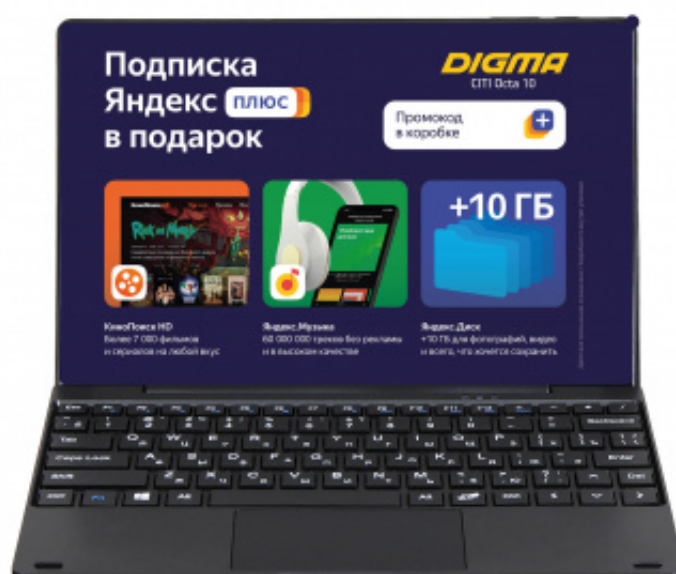

Планшет Digma CITI 10 C302T Celeron N3350
(1.1) 2C RAM3Gb ROM32Gb 10.1" IPS 1280x800
Windows 10 черный 1.8Mpix 1.8Mpix BT WiFi
Touch microSD 128Gb mHDMI 3000mAh

ID 1374681

Экран

Диагональ экрана 10.1" (25.7 см)

Разрешение 1280x800

Тип экрана IPS

Сенсорный экран Multitouch ДА

Соотношение сторон экрана 16:10

Конфигурация

Процессор Intel Celeron N3350 1.1ГГц

Объем оперативной памяти 3072 МБ

Объем встроенной памяти	32 ГБ
Поддержка карт памяти	microSD
Максимальный объем карт памяти	128 ГБ
Операционная система	
Операционная система	Windows 10
Камера	
Разрешение основной камеры	1.8 Мп
Разрешение фронтальной камеры	1.8 Мп
Коммуникации	
Поддержка технологии Bluetooth	ДА
Версия Bluetooth	v4.0
Поддержка технологии Wi-Fi	ДА
Стандарт Wi-Fi	802.11 b/g/n
Мультимедиа	
Встроенная акустика	есть
Разъемы	
Разъем micro HDMI	Да
Разъемов USB 3.0	1 шт
Разъемов USB Type-C	1 шт
Разъем для наушников	3.5 мм
Режимы	
Автоматическая ориентация экрана	ДА
Питание	
Емкость аккумулятора	3000 мАч
Корпус	

Цвет	черный
Материал корпуса	пластик
Вес	1152 г
Комплектация	
Док-станция в комплекте	ДА
Комплект поставки	клавиатура, зарядное устройство, руководство пользователя, гарантийный талон
Дополнительно в комплекте	Клавиатура