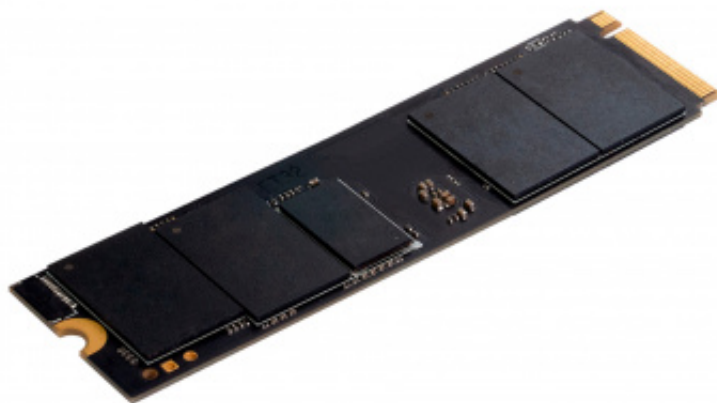

Накопитель SSD Digma Pro PCIe 4.0 x4 1TB DGPST4001TP8T7 Top P8 M.2 2280

ID 1874850

Основные характеристики

Тип жесткого диска	SSD
Интерфейс	PCIe 4.0 x4
Объем накопителя	1024 ГБ
Форм-фактор	M.2 2280
Буферная память	1024 МБ
Объем кэш-памяти SSD	1 ГБ
Контроллер NAND	Phison PS5018-E18
Тип памяти NAND	3D TLC Micron B47R
Разъем	M.2

Ресурс

Время наработки на отказ	2000000 ч
Ресурс TBW	1200 ТБ

Особенности

Толщина товара	3.5 мм
Поддержка NVMe	ДА
Особенности	совместим с Sony PlayStation 5
Тип поставки	rtl

Топовый высокопроизводительный SSD Digma PRO TOP P8 обладает PCIe 4.0 x4 – одним из самых высокоскоростных интерфейсов передачи данных в мире. В режиме чтения скорость передачи данных составляет до 7300 МБ/с, а при записи – до 6000 МБ/с. Диск станет подходящим решением для самых требовательных пользователей. Он позволит быстро устанавливать и запускать любые компьютерные игры, работать с 3D-графикой, профессионально заниматься видеомонтажом и другими ресурсоемкими задачами. Внутри SSD установлен мощный тайваньский контроллер Phison PS5018-E18. Он изготовлен по 12-нанометровому технологическому процессу на мощностях компании TSMC и имеет в основе пять 32-битных ядер Arm Cortex R5. Чипсет поддерживает новейший протокол NVMe и прогрессивную технологию флеш-памяти на базе чипа Micron B47R с многослойной структурой TLC 3D NAND. Эти инновации помогают значительно повысить быстродействие всей системы.

Благодаря невероятно большому объему в 1 ТБ на диске хватит места для любых тяжелых файлов, включая популярные игры и профессиональные программы для работы и творчества. Digma PRO TOP P8 предлагает высочайший ресурс TBW – 1200 ТБ. Диск обладает толщиной 3,5 мм и компактным, широко распространенным форм-фактором M.2 2280. Его легко установить на ПК и ноутбуки с поддержкой SSD PCIe 4.0 x4. Модель подходит и для игровых консолей, в частности, Sony PlayStation 5. Твердотельный накопитель отличается выдающимися качеством и надежностью: срок локальной гарантии на устройство – пять лет.